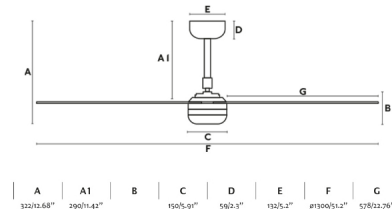

**PUNT M LED Ventilador negre/fusta fosca DC SMART**  
**Ref. 33817WP-21**

PUNT és un ventilador de sostre amb llum de color blanc amb pales en fusta clara ideal per a espais d'entre 17,6m<sup>2</sup> i 28m<sup>2</sup>. Accionat per comandament a distància amb programador, inclòs. Aquest ventilador de sostre amb motor DC disposa de 6 velocitats regulables. PUNT té funció inversa estiu - hivern, de manera que podrà utilitzar - lo també a l'hivern millorant l'eficiència del seu sistema de calefacció. Apte per sostre inclinat. Controla el teu ventilador amb l'aplicació WiZ. Funciona amb WIFI 2.4 GHz i desenvolupa les mateixes funcionalitats que el mandament a distància. És compatible amb Alexa, Google assistant i Siri. Recorda que és necessari afegir el receptor Smart Ref. 34150 - 24, que no ve inclòs.

### Característiques generals

Fixació	Sostre
IP	20
Voltatge	220V-240V
Hercios	50/60Hz
Potència	18W
W	9-12-16-21-30-33
RPM	100-118-132-152-168-176
Fluxe d'aire (m <sup>3</sup> /min)	173
Funció inversa	Si
Clase de motor	DC
Nº de palas	3
Palas reversibles	No
Sostre inclinat	Si
Es pot instal·lar sense tija	No
Clase de control inclòs	Comandament amb temporitzador + Alexa/Google/Siri