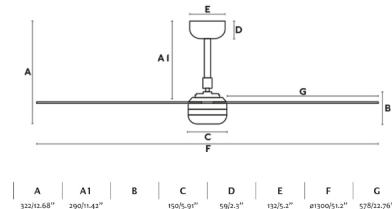

## Caratteristiche generali

<b>Fissare</b>	Soffitto
<b>IP</b>	20
<b>Voltaggio</b>	220V-240V
<b>Hertz</b>	50/60Hz
<b>W</b>	9-12-16-21-30-33
<b>RPM</b>	100-118-132-152-168-176
<b>Flusso d'aria (m3/min)</b>	173
<b>Funzione inversa</b>	Si
<b>Tipo di motore</b>	DC
<b>No. di lame</b>	3
<b>Lame reversibili</b>	No
<b>Tetto a falde</b>	Si
<b>Può essere installato senza reggisella</b>	No
<b>Tipo di controllo incluso</b>	Telecomando con timer

## Materiale

<b>Corpo/Struttura</b>	Acciaio
<b>Materiale della lama</b>	ABS