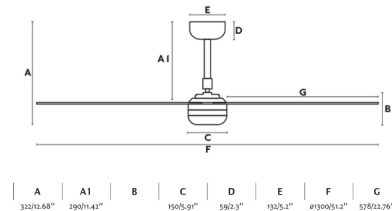

PUNT és un ventilador de sostre de color blanc amb pales en fusta clara ideal per a espais d'entre 17,6m² i 28m². Accionat per comandament a distància amb programador, inclòs. Aquest ventilador de sostre amb motor DC disposa de 6 velocitats regulables. PUNT té funció inversa estiu - hivern, de manera que podrà utilitzar - lo també a l'hivern millorant l'eficiència del seu sistema de calefacció. Apte per sostre inclinat.

Característiques generals

Fixació	Sostre
IP	20
Voltatge	220V-240V
Hercios	50/60Hz
W	9-12-16-21-30-33
RPM	100-118-132-152-168-176
Fluxe d'aire (m ³ /min)	173
Funció inversa	Si
Clase de motor	DC
Nº de palas	3
Palas reversibles	No
Sostre inclinat	Si
Es pot instalar sense tija	No
Clase de control inclòs	Comandament amb temporitzador