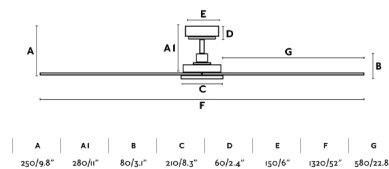

SIROS es un ventilador de techo largo ideal para espacios a partir de 28m². De diseño sencillo y atemporal, este ventilador con motor DC funciona accionado por mando a distancia. Dispone de 5 velocidades regulables con un consumo de 6 - 12 - 19 - 25 - 38W y 85 - 108 - 129 - 150 - 180 revoluciones por minuto según velocidad. SIROS dispone de función inversa y es apto para techo inclinado.