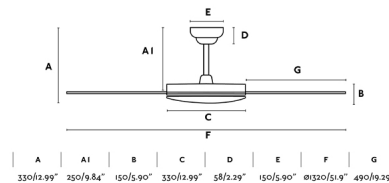

SAONA es un ventilador de techo blanco con cuerpo de acero y palas ABS. Cuenta con motor DC de bajo consumo y es perfecto para ventilar habitaciones de hasta 17,6m².

Accionado por mando a distancia, incluido. Este ventilador de techo dispone de 5 velocidades 5 - 8 - 14 - 21 - 38W y [85 - 105 - 126 - 155 - 180](#) rpm según velocidad. Caudal de aire: 188 m³ min / 6643 CFM.

Características generales

Fijación	Techo
Clase	I
IP	20
Voltaje	220V-240V
Hercios	50/60Hz
Potencia	35.6W
W	5-8-14-21-38
RPM	85-105-126-155-180
Flujo de aire (m³/min)	188
Función inversa	Si
Tipo de motor	DC
Nº de palas	5
Palas reversibles	No
Techo inclinado	Si
Se puede instalar sin tija	No
Tipo de control incluido	Mando a distancia con temporizador