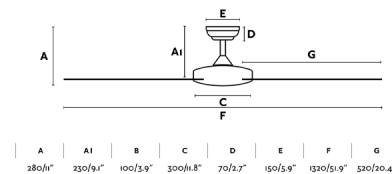

Ventilador de techo de estilo moderno fabricado en acero. ISLOT es ideal para habitaciones a partir de 17,6m². Accionado por mando a distancia. Este ventilador de techo cono motor DC dispone de 3 velocidades regulables con un consumo de 6 - 9 - 15 - 23 - 38W y 109 - 140 - 168 - 200 - 235 revoluciones por minuto según velocidad.

Características generales

Fijación	Techo
Clase	I
IP	20
Voltaje	220V-240V
Hercios	50/60Hz
W	6-9-15-23-38
RPM	109-140-168-200-235
Flujo de aire (m ³ /min)	185
Función inversa	Si
Tipo de motor	DC
Nº de palas	3
Palas reversibles	No
Techo inclinado	Si
Se puede instalar sin tija	No
Tipo de control incluido	Mando a distancia con temporizador