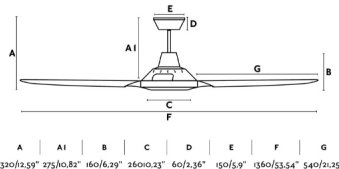

Ventilador de techo extra largo ideal para espacios a partir de 28m². Motor fabricado en aluminio y palas de madera ABS en blanco. Accionado por mando a distancia, incluido. Dispone de 3 velocidades regulables con un consumo de 22 - 43 - 85w y 108 - 162 - 235 revoluciones por minuto según velocidad. MENO dispone de función inversa y es apto para techo inclinado.

Características generales

Fijación	Techo
Clase	I
IP	20
Voltaje	220V-240V
Hercios	50/60Hz
W	22-43-85
RPM	108-162-235
Flujo de aire (m ³ /min)	192
Función inversa	Si
Tipo de motor	AC
Nº de palas	5
Palas reversibles	No
Techo inclinado	Si
Se puede instalar sin tija	No
Tipo de control incluido	Mando a distancia con temporizador