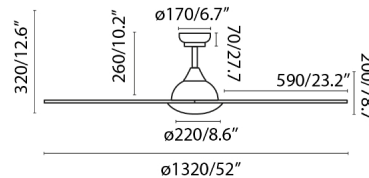

Ventilador de techo blanco con motor DC de líneas modernas. Para habitaciones de 13 m² a 17,6m². Accionado por mando a distancia, incluido. Dispone de 6 velocidades regulables con un consumo de 5 - 10 - 16 - 23 - 38 2W y 106 - 143 - 174 - 198 - 233 revoluciones por minuto según velocidad. Este ventilador dispone de función inversa. Incluye dos tijas. Caudal de aire: 164,32 m³ min / 5803 CFM. Controla tu ventilador con la aplicación WiZ. Funciona con WIFI 2.4 GHz y desarrolla las mismas funcionalidades que el mando a distancia. Es compatible con Alexa, Google assistant y Siri. Recuerda que es necesario añadir el receptor Smart Ref. 34150 - 22, que no viene incluido.

Características generales

Fijación	Techo
Clase	I
IP	44
Voltaje	220V-240V
Hercios	50/60Hz
W	5-10-16-23-38
RPM	106-143-174-198-233
Flujo de aire (m³/min)	164.32
Función inversa	Si
Tipo de motor	DC
Nº de palas	3
Palas reversibles	No
Techo inclinado	Si
Se puede instalar sin tija	No
Tipo de control incluido	Mando a distancia con temporizador + Alexa/Google/Siri

Equipo eléctrico

Información adicional

Longitud de las tijas adicionales 127-254mm

Descarga de archivos

Documentos generales [Descargar >](#)
Imágenes [Descargar >](#)
[Descargar >](#)

Material

Cuerpo/Estructura Acero
Material de las palas ABS