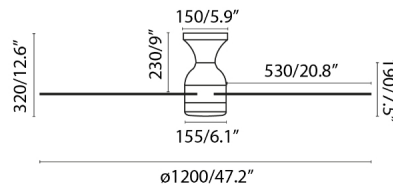

FRASER es un ventilador de techo blanco y largo ideal para espacios de 13 a 17'6m². De diseño sencillo y atemporal, este ventilador con motor DC funciona accionado por mando a distancia. Dispone de 6 velocidades regulables con un consumo de 7 - 10 - 13 - 19 - 25 - 33W y 95 - 112 - 129 - 146 - 163 - 180 revoluciones por minuto según velocidad. FRASER dispone de función inversa. También cuenta con la tecnología SMART FAN, que le permitirá controlarlo con la aplicación WIZ. Funciona con WIFI 2.4 GHz y desarrolla las mismas funcionalidades que el mando a distancia. Es compatible con Alexa, Google assistant y Siri. Recuerda que es necesario añadir el receptor Smart Ref. 34150 - 09, que no viene incluido.