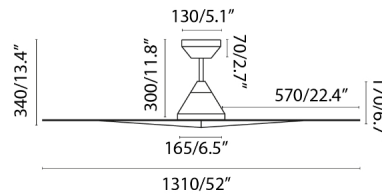

SAMOS est un ventilateur de plafond blanc et large idéal pour des pièces de 17'6 à 28m². De conception simple et intemporelle, ce ventilateur avec moteur DC fonctionne actionné par un contrôle à distance, inclus. Il a 3 vitesses réglables 95 - 112 - 129 - 146 - 163 - 180 rpm correspondant aux consommations suivantes: 7 - 10 - 13 - 19 - 25 - 33W. SITRO a fonction été/hiver. Il dispose également de la technologie SMART FAN, qui vous permettra de le contrôler avec l'application WiZ. Celle - ci fonctionne par WIFI 2.4 GHz et offre les mêmes fonctionnalités que la télécommande classique. Elle est compatible avec Alexa, Google assistant et Siri. N'oubliez pas qu'il est nécessaire d'ajouter le récepteur Smart Def 24150 14 qui n'est pas inclus.

Caractéristiques générales

Fixation	Plafond
Genre	I
IP	20
Tension	100V-240V
Hertz	50/60Hz
W	4-6-10-17-23-31
RPM	104-130-160-196-214-236
Débit d'air (m ³ /min)	116.14
Fonction inverse	Oui
Type de moteur	DC
Nombre de lames	3
Lames réversibles	Non
Toit en pente	Oui
Peut être installé sans tige de selle	Non
Type de contrôle inclus	Télécommande avec minuterie + Alexa/Google/Siri

Matériel

Corps/Structure	Acier
Matériau de la lame	ABS

Finitions

Équipement électrique

Informations complémentaires

Longueur des tiges de selle supplémentaires	152-254mm
---	-----------

Téléchargement de fichiers