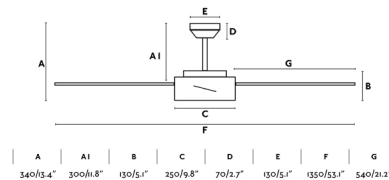

## Características generales

Fijación	Techo
Clase	I
IP	20
Voltaje	220V-240V
Hercios	50Hz
Potencia	22W
W	5-7-10-13-18-25
RPM	99-116-134-154-172-193
Flujo de aire (m <sup>3</sup> /min)	175.99
Función inversa	Si
Tipo de motor	DC
Nº de palas	4
Palas reversibles	Sí
Techo inclinado	Si
Se puede instalar sin tija	No
Tipo de control incluido	Mando a distancia con temporizador