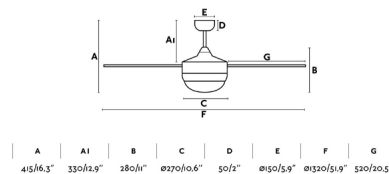

Ventilador de techo con luz de líneas modernas ideal para habitaciones de hasta 17m2. Motor fabricado en acero, palas plywood y difusor cristal opal. El acabado de las palas es blanco/arce y son reversibles. Accionado por mando a distancia, incluido. Dispone de 3 velocidades regulables con un consumo de 15 - 30 - 56 W y 100 - 150 - 205 revoluciones por minuto según velocidad. Este ventilador dispone de función inversa. Caudal de aire: 155,62 m3 min / 5496 CFM. Este ventilador es apto para techo inclinado.

Características generales

Fijación	Techo
Clase	I
IP	20
Voltaje	220V-240V
Hercios	50Hz
Potencia	15W
W	15-30-56
RPM	100-150-205
Flujo de aire (m3/min)	155.62
Función inversa	Si
Tipo de motor	AC
Nº de palas	4
Palas reversibles	Si
Techo inclinado	Si
Se puede instalar sin tija	No
Tipo de control incluido	Mando a distancia