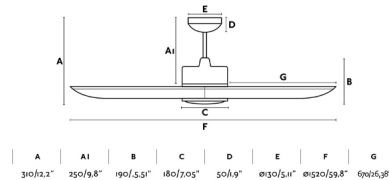

Ventilador de techo marrón con fuente de luz SMD LED 15W 3000K. Ventilador de líneas modernas y redondeadas ideal para ventilación de habitaciones de entre 13m² y 17m². Accionado por mando a distancia, incluido. Este ventilador con motor DC dispone de 6 velocidades regulables con un consumo de 4.6 - 6.6 - 8.5 - 10.8 - 14.1 - 18.4W y 100 - 120 - 140 - 160 - 180 - 200 revoluciones por minuto según velocidad. Este ventilador de techo dispone de función inversa verano - invierno, por lo que podrá utilizarlo también en invierno mejorando la eficiencia de su sistema de calefacción. Caudal de aire: 180,57 m³ min / 6377 CFM. Este ventilador es apto para techo inclinado.