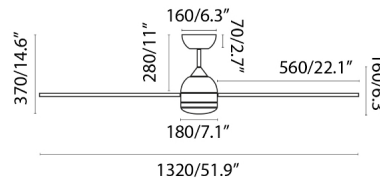

Ventilador de techo con luz. POROS tiene motor DC y es ideal para estancias más grandes de 17,6m². Fabricado en acero y palas de madera. Accionado por mando a distancia (incluido). Dispone de 6 velocidades regulables con un consumo de 7 - 9 - 12 - 15 - 20 - 26 W y 120 - 132 - 145 - 160 - 174 - 185 revoluciones por minuto según velocidad. Caudal de aire: 246 m³ min / 6244 CFM. Controla tu ventilador con la aplicación WiZ. Funciona con WIFI 2.4 GHz y desarrolla las mismas funcionalidades que el mando a distancia. Es compatible con Alexa, Google assistant y Siri. Recuerda que es necesario añadir el receptor Smart Ref. 34151 - 26, que no viene incluido.