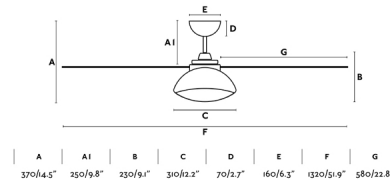

RODAS L LED es un ventilador de techo con motor DC de líneas modernas ideal para habitaciones a partir de 17m2. Accionado por mando a distancia, incluido. Este ventilador blanco, dispone de 5 velocidades regulables con un consumo de 7 - 10 - 14 - 18 - 26W y 135 - [155 - 170 - 190 - 210](#) revoluciones por minuto según velocidad. Caudal de aire: 246 m3 min / 6300 CFM.