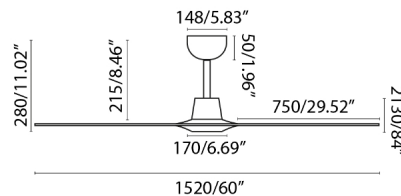

Ventilateur de plafond avec moteur DC moderne avec lumière idéal pour des pièces à partir 17m2. Cet ventilateur marron clair c'est actionné à l'aide d'une télécommande (incluse) de 5 vitesses réglables 58 - 105 - 131 - 148 - 195rpm correspondant aux consommations suivantes: 3 - 7 - 12 - 17 - 38W. Flux d'air : 211,7 m3 min /7473 CFM. Ce ventilateur peut être installé sur plafond mansardé. Télécommandez votre ventilateur avec l'application WiZ. Celle - ci fonctionne par WIFI 2.4 GHz et offre les mêmes fonctionnalités que la télécommande classique. Elle est compatible avec Alexa, Google assistant et Siri. N'oubliez pas qu'il est nécessaire d'ajouter le récepteur Smart Ref. 34150 - 05, qui n'est pas inclus.

## Caractéristiques générales

<b>Fixation</b>	Plafond
<b>Genre</b>	I
<b>IP</b>	20
<b>Tension</b>	100V-240V
<b>Hertz</b>	50/60Hz
<b>W</b>	3-7-12-17-38
<b>RPM</b>	58-105-131-148-195
<b>Débit d'air (m3/min)</b>	211.7
<b>Fonction inverse</b>	Oui
<b>Type de moteur</b>	DC
<b>Nombre de lames</b>	3
<b>Lames réversibles</b>	Non
<b>Toit en pente</b>	Oui
<b>Peut être installé sans tige de selle</b>	Non
<b>Type de contrôle inclus</b>	Télécommande avec minuterie + Alexa/Google/Siri