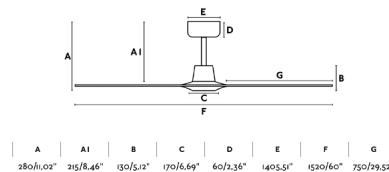

Ventilatore da soffitto con motore DC moderno con luce ideale per stanze da 17m<sup>2</sup>. Funziona con telecomando, incluso. Questo ventilatore marrone chiaro è dotato di ha 5 velocità regolabili con un consumo di 3 - 7 - 12 - 17 - 38W e 58 - 105 - 131 - 148 - 195 rivoluzioni per minuto secondo velocità. Flusso di aria: 211,7 m<sup>3</sup> min /7473 CFM. Questo ventilatore è adatto per soffitto inclinato.

## Caratteristiche generali

<b>Fissare</b>	Soffitto
<b>Classe</b>	I
<b>IP</b>	20
<b>Voltaggio</b>	220V-240V
<b>Hertz</b>	50/60Hz
<b>W</b>	3-7-12-17-38
<b>RPM</b>	58-105-131-148-195
<b>Flusso d'aria (m3/min)</b>	211.7
<b>Funzione inversa</b>	Si
<b>Tipo di motore</b>	DC
<b>No. di lame</b>	3
<b>Lame reversibili</b>	No
<b>Tetto a falde</b>	Si
<b>Può essere installato senza reggisella</b>	No
<b>Tipo di controllo incluso</b>	Telecomando con timer