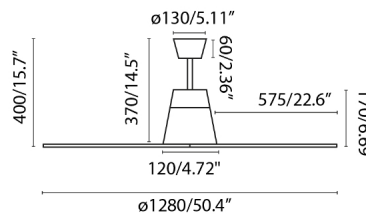

## Características generales

Fijación	Techo
Clase	I
IP	44
Voltaje	220V-240V
Hercios	50/60Hz
Potencia	17W
W	3-5-8-12-21-31
RPM	50-71-93-115-138-162
Flujo de aire (m <sup>3</sup> /min)	183.09
Función inversa	Si
Tipo de motor	DC
Nº de palas	4
Palas reversibles	No
Techo inclinado	Si
Se puede instalar sin tija	No
Tipo de control incluido	Mando a distancia + Alexa/Google/Siri