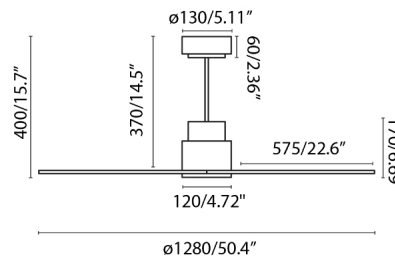

NASSAU est un ventilateur de plafond blanc minimaliste. Actionné par un contrôle à distance, inclus. Cest ventilateur de plafond avec moteur DC dispose de 6 vitesses réglables avec une consommation de 4 - 6 - 10 - 16 - 24 - 37W et [50 - 87 - 125 - 162 - 199](#) - 237 tours par minute selon la vitesse. Ce ventilateur dispos de la fonction inverse, vous pourrez donc l'utiliser en hiver pour améliorer l'efficacité de votre système de chauffage. Flux d'air: 222.41 m3 min / 7851 CFM. Adapté aux plafonds mansardés. Télécommandez votre ventilateur avec l'application WiZ. Celle - ci fonctionne par WIFI 2.4 GHz et offre les mêmes fonctionnalités que la télécommande classique. Elle est compatible avec Alexa, Google assistant et Siri. N'oubliez pas qu'il est nécessaire d'ajouter le récepteur Smart

Caractéristiques générales

Fixation	Plafond
Genre	I
IP	20
Tension	100V-240V
Hertz	50/60Hz
W	4-6-10-16-24-37
RPM	50-87-125-162-199-237
Débit d'air (m3/min)	222.41
Fonction inverse	Oui
Type de moteur	DC
Nombre de lames	3
Lames réversibles	Non
Toit en pente	Oui
Peut être installé sans tige de selle	Non
Type de contrôle inclus	Télécommande + Alexa/Google/Siri