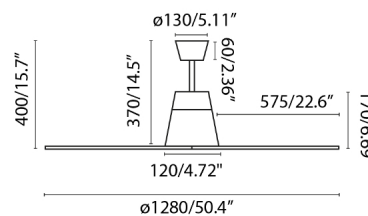

TYPHOON es un ventilador de techo diseñado por Jordi Busquets ideal para la ventilación de habitaciones de 17,6m2. Este ventilador cuenta con IP44 por lo que puede usarse tanto en el interior como en el exterior de la vivienda. Tiene tratamiento anticorrosivo de las partes metálicas. Accionado por mando a distancia, incluido. Este ventilador de techo de Faro Barcelona cuenta con motor DC y dispone de 6 velocidades regulables con un consumo de 3 - 5 - 8 - 12 - 21 - 31W y 50 - 71 - 93 - 115 - 138 - 162 revoluciones por minuto. TYPHOON tiene función inversa por lo que podrá usarlo tanto en verano como en invierno, reduciendo así el consumo en electricidad. Caudal de aire: 183.09 m3 min / 6463 CFM. Este ventilador es apto para techo inclinado. Controla tu ventilador