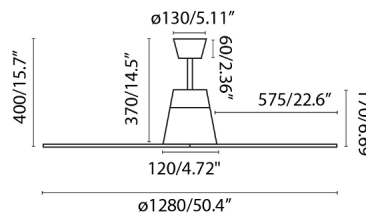

Características generales

Fijación	Techo
Clase	I
IP	44
Voltaje	220V-240V
Hercios	50/60Hz
Potencia	17W
W	3-5-8-12-21-31
RPM	50-71-93-115-138-162
Flujo de aire (m ³ /min)	183.09
Función inversa	Si
Tipo de motor	DC
Nº de palas	4
Palas reversibles	No
Techo inclinado	Si
Se puede instalar sin tija	No
Tipo de control incluido	Mando a distancia + Alexa/Google/Siri