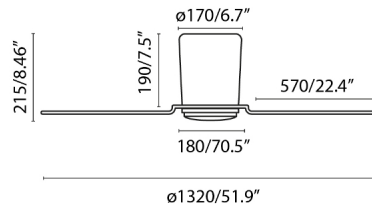

## Características generales

<b>Fijación</b>	Techo
<b>Clase</b>	I
<b>IP</b>	20
<b>Voltaje</b>	220V-240V
<b>Hercios</b>	50/60Hz
<b>Potencia</b>	15W
<b>W</b>	3-5-9-14-21-32
<b>RPM</b>	50-76-102-127-157-180
<b>Flujo de aire (m<sup>3</sup>/min)</b>	191.14
<b>Función inversa</b>	Si
<b>Tipo de motor</b>	DC
<b>Nº de palas</b>	3
<b>Palas reversibles</b>	No
<b>Techo inclinado</b>	No
<b>Se puede instalar sin tija</b>	No
<b>Tipo de control incluido</b>	Mando a distancia