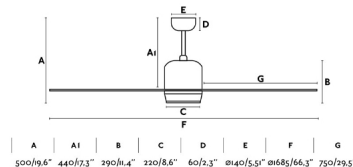

Características generales

Fijación	Techo
Clase	I
IP	20
Voltaje	220V-240V
Hercios	50/60Hz
Potencia	15W
W	4-6-9-14-21-35
RPM	31-43-55-67-78-95
Flujo de aire (m ³ /min)	264.05
Función inversa	Si
Tipo de motor	DC
Nº de palas	6
Palas reversibles	No
Techo inclinado	Si
Se puede instalar sin tija	No
Tipo de control incluido	Mando a distancia