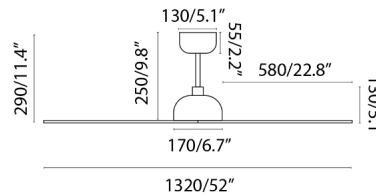

GOTLAND est un ventilateur de plafond blanc et large idéal pour des pièces de 17'6 à 28m2. De conception simple et intemporelle, ce ventilateur avec moteur DC fonctionne actionné par un contrôle à distance avec programmeur, inclus. Il a 3 vitesses réglables [95 - 121 - 148 - 177 - 198](#) - 214 rpm correspondant aux consommations suivantes: 4 - 6 - 10 - 17 - 23 - 30W. SITRO peut être installé sur plafond mansard et a fonction été/hiver. Il dispose également de la technologie SMART FAN, qui vous permettra de le contrôler avec l'application WiZ. Celle - ci fonctionne par WIFI 2.4 GHz et offre les mêmes fonctionnalités que la télécommande classique. Elle est compatible avec Alexa, Google assistant et Siri. N'oubliez pas qu'il est nécessaire d'ajouter le récepteur Smart

## Caractéristiques générales

<b>Fixation</b>	Plafond
<b>Genre</b>	I
<b>IP</b>	20
<b>Tension</b>	100V-240V
<b>Hertz</b>	50/60Hz
<b>W</b>	4-6-10-17-23-30
<b>RPM</b>	95-121-148-177-198-214
<b>Débit d'air (m3/min)</b>	218.9
<b>Fonction inverse</b>	Oui
<b>Type de moteur</b>	DC
<b>Nombre de lames</b>	3
<b>Lames réversibles</b>	Non
<b>Toit en pente</b>	Oui
<b>Peut être installé sans tige de selle</b>	Non
<b>Type de contrôle inclus</b>	Télécommande avec minuterie + Alexa/Google/Siri