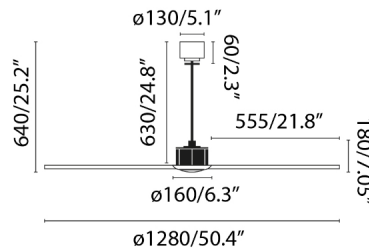

Caractéristiques générales

Fixation	Plafond
Genre	I
IP	20
Tension	100V-240V
Hertz	50/60Hz
W	4-6-9-12-17-31
RPM	48-64-82-98-114-145
Débit d'air (m ³ /min)	175.28
Fonction inverse	Oui
Type de moteur	DC
Nombre de lames	3
Lames réversibles	Non
Toit en pente	Oui
Peut être installé sans tige de selle	Non
Type de contrôle inclus	Télécommande + Alexa/Google/Siri

Équipement électrique

Informations complémentaires

Longueur des tiges de selle supplémentaires	101-203-457mm
---	---------------

Téléchargement de fichiers

Documents généraux	Télécharger >
Images	Télécharger >
	Télécharger >
2D / 3D	Télécharger >
	Télécharger >
BIM	Télécharger >