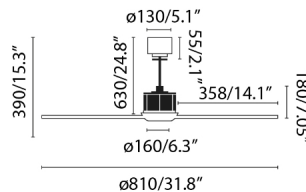

Características generales

Fijación	Techo
Clase	I
IP	20
Voltaje	220V-240V
Hercios	50/60Hz
Potencia	16W
W	2,8-3,2-4-5-6,7-9
RPM	51-86-122-158-195-235
Flujo de aire (m3/min)	121.69
Función inversa	Si
Tipo de motor	DC
Nº de palas	3
Palas reversibles	No
Techo inclinado	Si
Se puede instalar sin tija	No
Tipo de control incluido	Mando a distancia

Material

Cuerpo/Estructura	Acero
Difusor	Cristal
Material de las palas	PC

Características lumínicas

Fuente de luz incluida	Si
Temperatura	3000K
LM	709lm
CRI	>80
Clasificación energética	E

Equipo eléctrico

Información adicional

Longitud de las tijas adicionales	100-200mm
--	-----------

Descarga de archivos

Imágenes	Descargar > Descargar > Descargar >
2D / 3D	Descargar > Descargar >
BIM	Descargar >

Acabados

Завантажено з mamadecor.ua