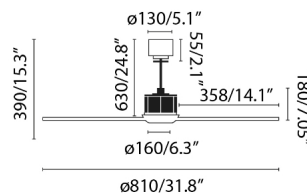

Características generales

Fijación	Techo
Clase	I
IP	20
Voltaje	100V-240V
Hercios	50/60Hz
Potencia	16W
W	2,8-3,2-4-5-6,7-9
RPM	51-86-122-158-195-235
Flujo de aire (m³/min)	121.69
Función inversa	Si
Tipo de motor	DC
Nº de palas	3
Palas reversibles	No
Techo inclinado	No
Se puede instalar sin tija	No
Tipo de control incluido	Mando a distancia + Alexa/Google/Siri

Material

Cuerpo/Estructura Acero

Características lumínicas

Fuente de luz incluida	Si
Temperatura	3000K
LM	709lm
CRI	>80
Clasificación energética	E

Equipo eléctrico

Información adicional

Longitud de las tijas adicionales 100-200mm