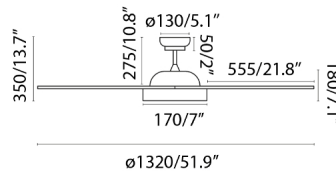

Ventilador de techo blanco con motor DC de líneas modernas y luz. Para habitaciones de 17,6m². Accionado por mando a distancia, incluido. Dispone de 5 velocidades regulables con un consumo de 4 - 9 - 16 - 23 - 35 y 86 - 108 - 130 - 145 - 175 revoluciones por minuto según velocidad. Este ventilador dispone de función inversa y es apto para techo inclinado. Caudal de aire: 164,32 m³ min / 5803 CFM. Controla tu ventilador con la aplicación WiZ. Funciona con WIFI 2.4 GHz y desarrolla las mismas funcionalidades que el mando a distancia. Es compatible con Alexa, Google assistant y Siri. Recuerda que es necesario añadir el receptor Smart Ref. 34150 - 07, que no viene incluido.

Características generales

Fijación	Techo
Clase	I
IP	20
Voltaje	220V-240V
Hercios	50/60Hz
Potencia	18W
W	4-9-16-23-35
RPM	86-108-130-145-175
Flujo de aire (m³/min)	163
Función inversa	Si
Tipo de motor	DC
Nº de palas	3
Palas reversibles	No
Techo inclinado	Si
Se puede instalar sin tija	No
Tipo de control incluido	Mando a distancia con temporizador + Alexa/Google/Siri