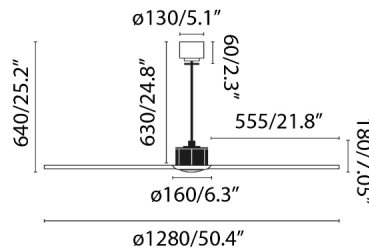

Características generales

Fijación	Techo
Clase	I
IP	20
Voltaje	100V-240V
Hercios	50/60Hz
Potencia	16W
W	4-6-9-13-22-32
RPM	51-77-103-129-155-185
Flujo de aire (m ³ /min)	145.66
Función inversa	Si
Tipo de motor	DC
Nº de palas	3
Palas reversibles	No
Techo inclinado	No
Se puede instalar sin tija	No
Tipo de control incluido	Mando a distancia + Alexa/Google/Siri

Material

Cuerpo/Estructura	Acero
Difusor	Cristal

Características lumínicas

Fuente de luz incluida	Si
Temperatura	3000K
LM	709lm
CRI	>80
Clasificación energética	E

Equipo eléctrico

Información adicional

Longitud de las tijas adicionales	100-200mm
-----------------------------------	-----------