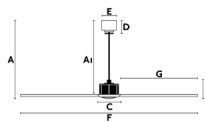

A	AI	B	C	D	E	F	G
640/25.2"	630/24.8"	180/7.05"	Ø160/6.3"	60/2.3"	Ø130/5.1"	Ø1280/50.4"	555/21.8"

Caractéristiques générales

Fixation	Plafond
Genre	I
IP	20
Tension	220V-240V
Hertz	50/60Hz
W	4-6-9-13-22-32
RPM	51-77-103-129-155-185
Débit d'air (m ³ /min)	145.66
Fonction inverse	Oui
Type de moteur	DC
Nombre de lames	3
Lames réversibles	Non
Toit en pente	Oui
Peut être installé sans tige de selle	Non
Type de contrôle inclus	Télécommande

Matériel

Corps/Structure	Acier
Matériau de la lame	PC

Finitions

Équipement électrique

Informations complémentaires

Longueur des tiges de selle supplémentaires	100-200-450mm
---	---------------

Téléchargement de fichiers