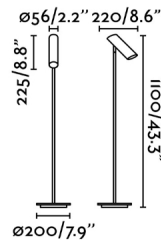

## Características generales

Fijación	Suelo
Clase	II
IP	20
Voltaje	100V-240V
Hercios	50/60Hz
Metros de cable	1900mm
Tipo de interruptor	Pulsador
Orientación vertical arriba	↻ 180
Orientación horizontal	↻ 350
Potencia	8W