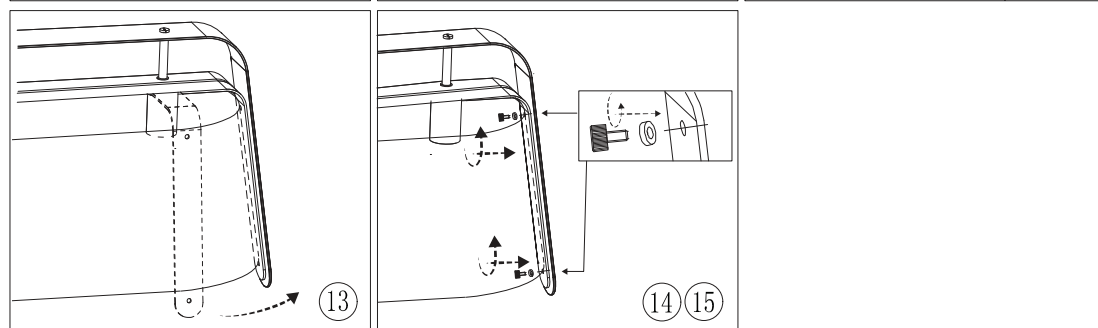

OFF

LIGHT SOURCE - FUENTE DE LUZ

5 x E27 MAX.15W LED no incl.

TECHNICAL FEATURES - CARACTERÍSTICAS TÉCNICAS