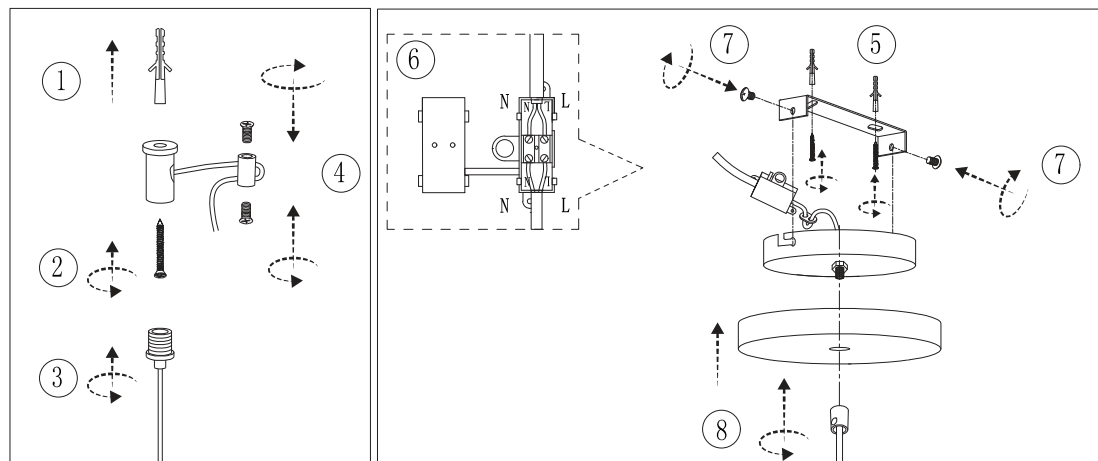

OFF

LIGHT SOURCE - FUENTE DE LUZ

5 x E27 MAX.15W LED no incl.

TECHNICAL FEATURES - CARACTERÍSTICAS TÉCNICAS