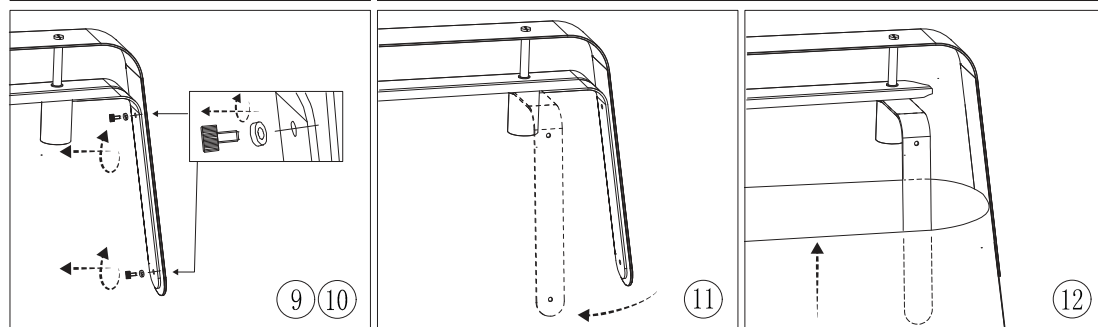

OFF

LIGHT SOURCE - FUENTE DE LUZ

5 x E27 MAX.15W LED no incl.

TECHNICAL FEATURES - CARACTERÍSTICAS TÉCNICAS