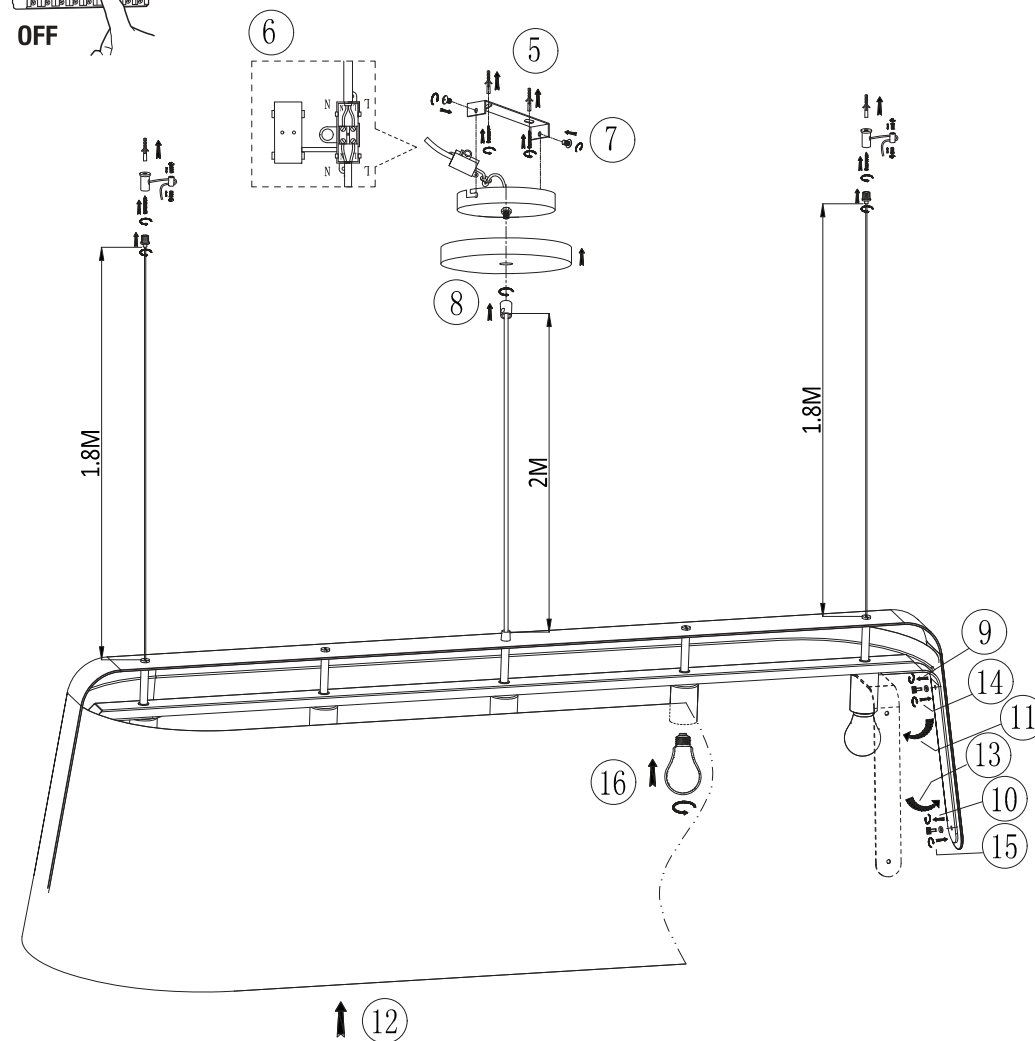

OFF

LIGHT SOURCE - FUENTE DE LUZ

5 x E27 MAX.15W LED no incl.

TECHNICAL FEATURES - CARACTERÍSTICAS TÉCNICAS