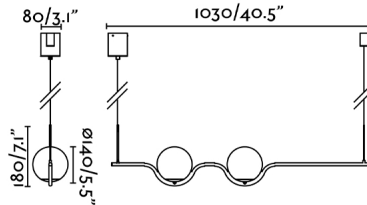

### Caratteristiche generali

Fissare	Soffitto
Classe	I
IP	20
Voltaggio	220V-240V
Hertz	50/60Hz
Metri di cavo	1500mm
Tenditore incluso	Si
Potenza	14W