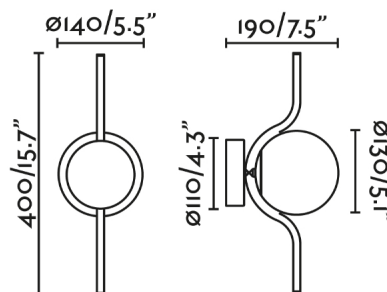

Caractéristiques générales

Fixation	Mur
Genre	I
IP	20
Tension	100V-240V
Hertz	50/60Hz
Puissance	6W

Matériel

Corps/Structure	Acier
Diffuseur	Verre

Finitions

Corps/Structure	Noir Mat
Diffuseur	Opal

Caractéristiques de l'éclairage