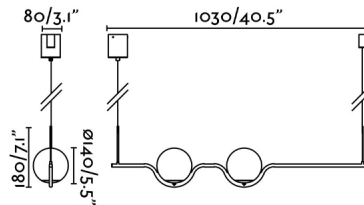

Características generales

Fijación	Techo
Clase	I
IP	20
Voltaje	220V-240V
Hercios	50/60Hz
Metros de cable	1500mm
Tensor incluido	Si
Potencia	14W

Material

Cuerpo/Estructura	Acero
Difusor	Cristal

Acabados

Cuerpo/Estructura	Oro Brillo
Difusor	Opal