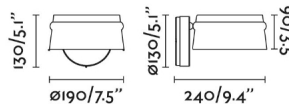

Características generales

Fijación	Pared
Clase	II
IP	20
Voltaje	100V-240V
Hercios	50/60Hz
Tipo de interruptor	Táctil
Orientación vertical arriba	↻ 350
Potencia	6W

Material

Cuerpo/Estructura	Acero
Pantalla	Madera