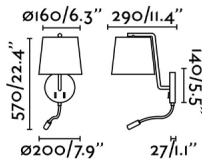

Características generales

Fijación	Pared
Clase	I
IP	20
Voltaje	100V-240V
Hercios	50/60Hz
Tipo de interruptor	On/Off
Potencia	15W

Material

Cuerpo/Estructura	Acero
Pantalla	Textil

Acabados

Cuerpo/Estructura	Negro Mate
Pantalla	Negro