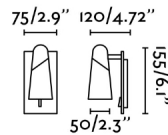

## Características generales

Fijación	Pared
Clase	I
IP	20
Voltaje	220V-240V
Hercios	50/60Hz
Tipo de interruptor	On/Off
Orientación vertical arriba	↻ 90
Orientación vertical abajo	↻ 90
Orientación horizontal	↻ 350
Potencia	4W