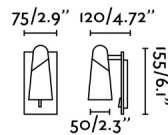

Características generales

Fijación	Pared
Clase	I
IP	20
Voltaje	220V-240V
Hercios	50/60Hz
Tipo de interruptor	On/Off
Orientación vertical arriba	↻ 90
Orientación vertical abajo	↻ 90
Orientación horizontal	↻ 350
Potencia	4W