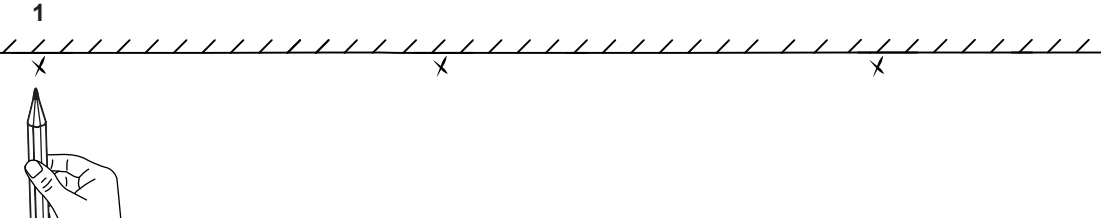

GERMAN
DESIGN
AWARD
SPECIAL
2018

Restaurant & Bar
Product Design Awards
Winner

MINE SPACE

LIGHT SOURCE - FUENTE DE LUZ

E27 MAX 15W LED no incl

TECHNICAL FEATURES - CARACTERÍSTICAS TÉCNICAS

--	--	--	--

LOREFAR, SL • Dinámica, n°1 • Polígono Industrial Santa Rita • 08755 Castellbisbal • Barcelona • Spain
NACIONAL: Tel. 902 165 166 • EXPORT: Tel. +34 937 723 965 • faro@lorefar.com • www.faro.es