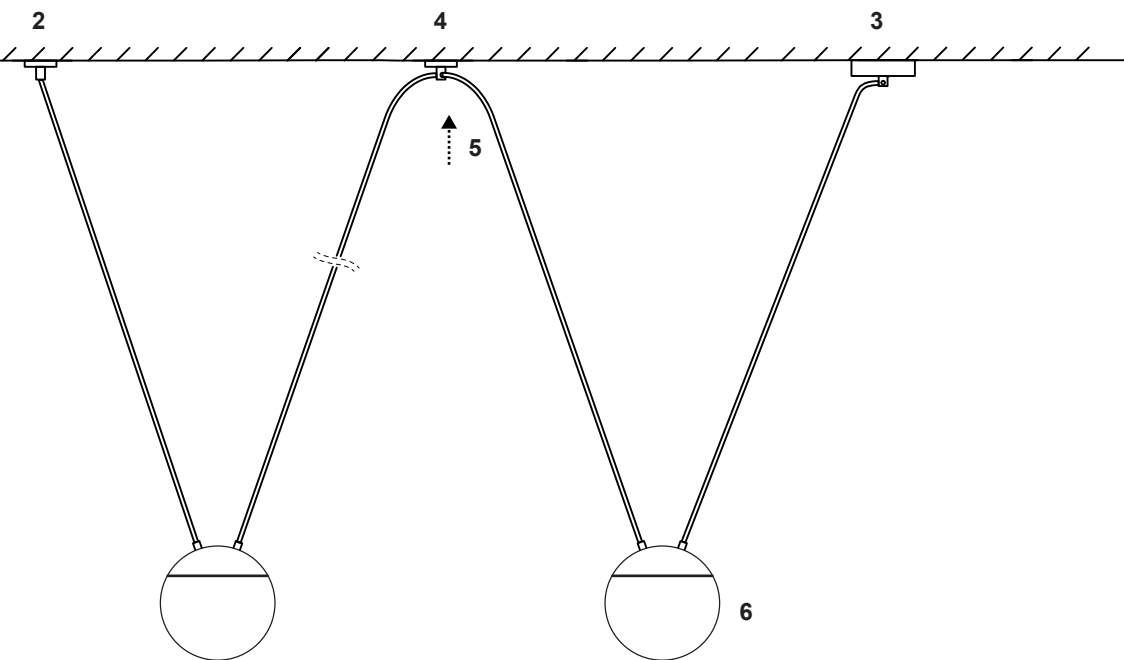

GERMAN
DESIGN
AWARD
SPECIAL
2018

Restaurant & Bar
Product Design Awards
Winner

MINE SPACE

LIGHT SOURCE - FUENTE DE LUZ

E27 MAX 15W LED no incl

TECHNICAL FEATURES - CARACTERÍSTICAS TÉCNICAS

--	--	--	--

LOREFAR, SL • Dinámica, n°1 • Polígono Industrial Santa Rita • 08755 Castellbisbal • Barcelona • Spain
NACIONAL: Tel. 902 165 166 • EXPORT: Tel. +34 937 723 965 • faro@lorefar.com • www.faro.es