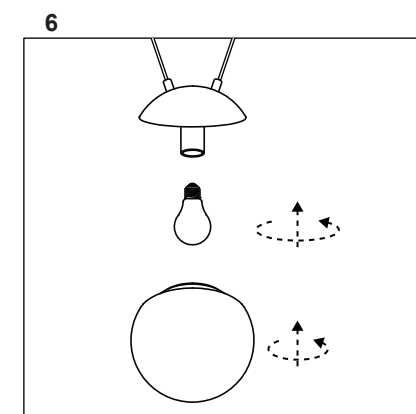

GERMAN
DESIGN
AWARD
SPECIAL
2018

Restaurant & Bar
Product Design Awards
Winner

MINE SPACE

LIGHT SOURCE - FUENTE DE LUZ

E27 MAX 15W LED no incl

TECHNICAL FEATURES - CARACTERÍSTICAS TÉCNICAS

--	--	--	--

LOREFAR, SL • Dinámica, n°1 • Polígono Industrial Santa Rita • 08755 Castellbisbal • Barcelona • Spain
NACIONAL: Tel. 902 165 166 • EXPORT: Tel. +34 937 723 965 • faro@lorefar.com • www.faro.es