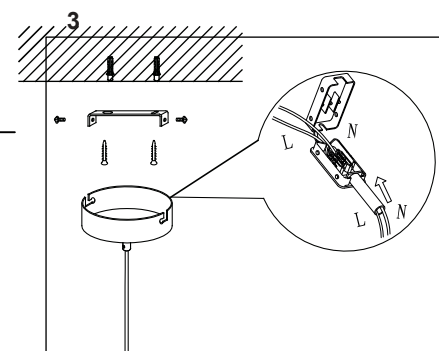

GERMAN
DESIGN
AWARD
SPECIAL
2018

Restaurant & Bar
Product Design Awards
Winner

MINE SPACE

LIGHT SOURCE - FUENTE DE LUZ

E27 MAX 15W LED no incl

TECHNICAL FEATURES - CARACTERÍSTICAS TÉCNICAS

--	--	--	--

LOREFAR, SL • Dinámica, n°1 • Polígono Industrial Santa Rita • 08755 Castellbisbal • Barcelona • Spain
NACIONAL: Tel. 902 165 166 • EXPORT: Tel. +34 937 723 965 • faro@lorefar.com • www.faro.es