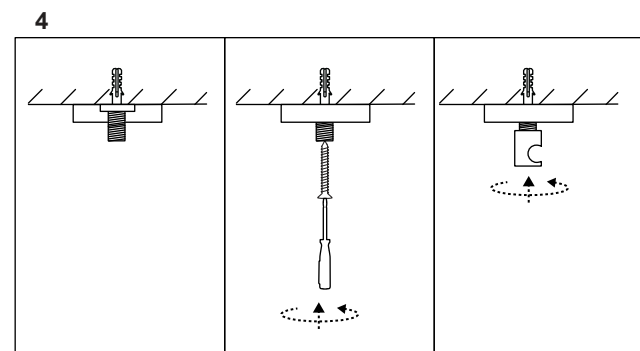

GERMAN
DESIGN
AWARD
SPECIAL
2018

Restaurant & Bar
Product Design Awards
Winner

MINE SPACE

LIGHT SOURCE - FUENTE DE LUZ

E27 MAX 15W LED no incl

TECHNICAL FEATURES - CARACTERÍSTICAS TÉCNICAS

--	--	--	--

LOREFAR, SL • Dinámica, n°1 • Polígono Industrial Santa Rita • 08755 Castellbisbal • Barcelona • Spain
NACIONAL: Tel. 902 165 166 • EXPORT: Tel. +34 937 723 965 • faro@lorefar.com • www.faro.es