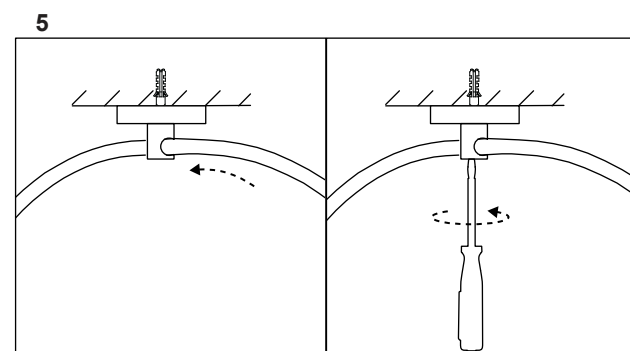

GERMAN
DESIGN
AWARD
SPECIAL
2018

Restaurant & Bar
Product Design Awards
Winner

MINE SPACE

LIGHT SOURCE - FUENTE DE LUZ

E27 MAX 15W LED no incl

TECHNICAL FEATURES - CARACTERÍSTICAS TÉCNICAS

--	--	--	--

LOREFAR, SL • Dinámica, n°1 • Polígono Industrial Santa Rita • 08755 Castellbisbal • Barcelona • Spain
NACIONAL: Tel. 902 165 166 • EXPORT: Tel. +34 937 723 965 • faro@lorefar.com • www.faro.es