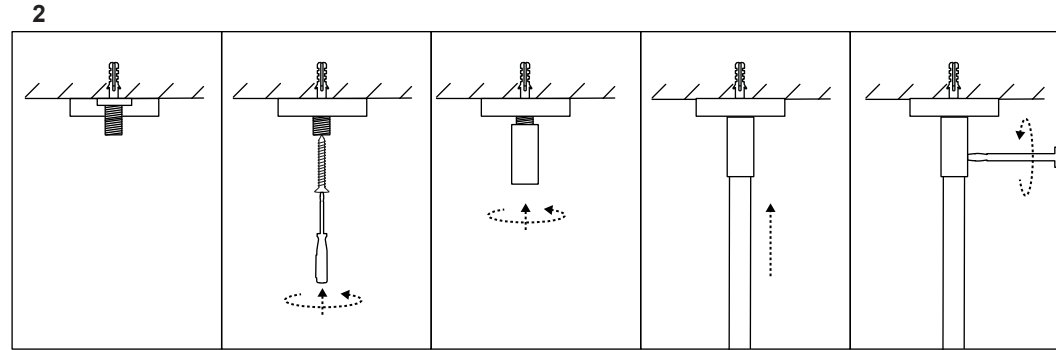

GERMAN
DESIGN
AWARD
SPECIAL
2018

Restaurant & Bar
Product Design Awards
Winner

MINE SPACE

LIGHT SOURCE - FUENTE DE LUZ

E27 MAX 15W LED no incl

TECHNICAL FEATURES - CARACTERÍSTICAS TÉCNICAS

--	--	--	--

LOREFAR, SL • Dinámica, n°1 • Polígono Industrial Santa Rita • 08755 Castellbisbal • Barcelona • Spain
NACIONAL: Tel. 902 165 166 • EXPORT: Tel. +34 937 723 965 • faro@lorefar.com • www.faro.es