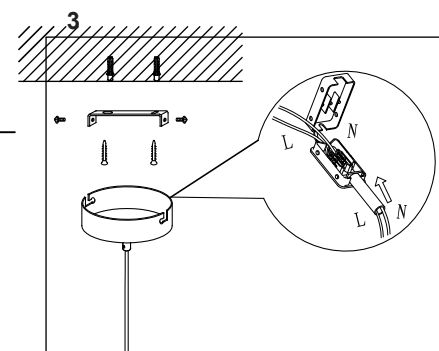

Restaurant & Bar
Product Design Awards
Winner

MINE SPACE

LIGHT SOURCE - FUENTE DE LUZ

E27 MAX 15W LED no incl

TECHNICAL FEATURES - CARACTERÍSTICAS TÉCNICAS

			IP20	100V-240V ~50Hz/60Hz
--	--	--	-------------	-------------------------