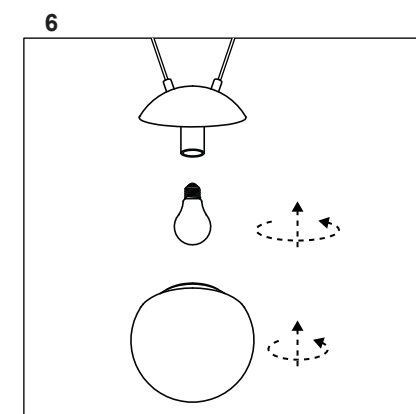

Restaurant & Bar
Product Design Awards
Winner

MINE SPACE

LIGHT SOURCE - FUENTE DE LUZ

E27 MAX 15W LED no incl

TECHNICAL FEATURES - CARACTERÍSTICAS TÉCNICAS

			IP20	100V-240V ~50Hz/60Hz
--	--	--	-------------	-------------------------