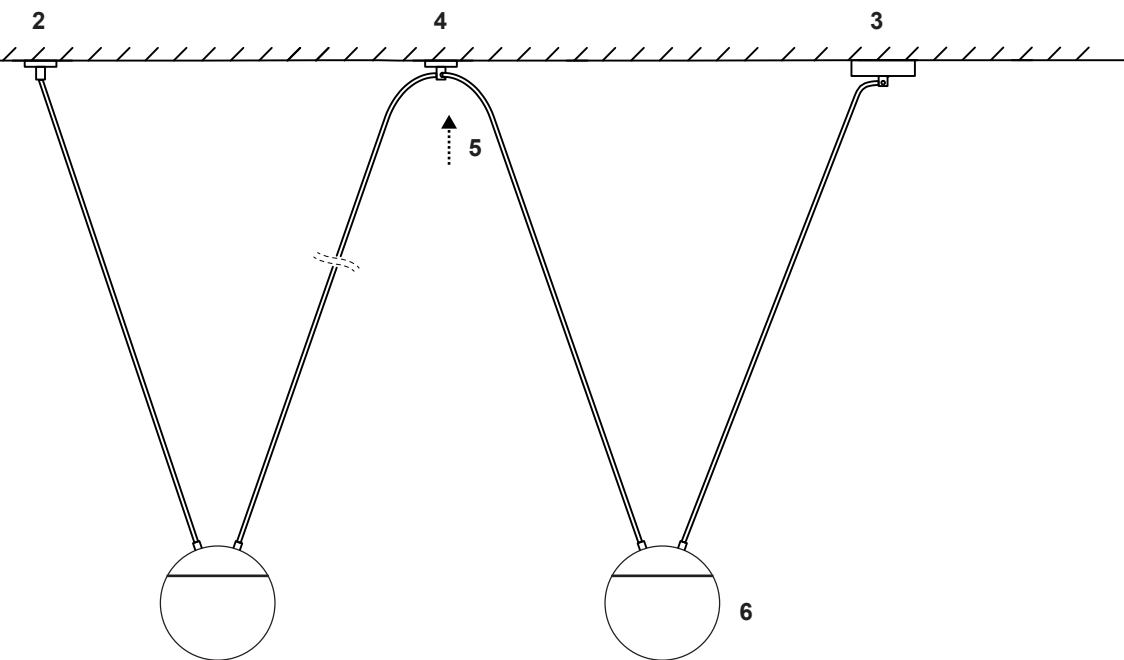

Restaurant & Bar
Product Design Awards
Winner

MINE SPACE

LIGHT SOURCE - FUENTE DE LUZ

E27 MAX 15W LED no incl

TECHNICAL FEATURES - CARACTERÍSTICAS TÉCNICAS

			IP20	100V-240V ~50Hz/60Hz
--	--	--	-------------	-------------------------