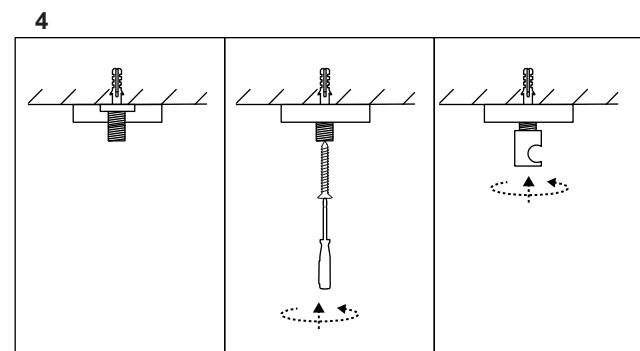

Restaurant & Bar
Product Design Awards
Winner

MINE SPACE

LIGHT SOURCE - FUENTE DE LUZ

E27 MAX 15W LED no incl

TECHNICAL FEATURES - CARACTERÍSTICAS TÉCNICAS

			IP20	100V-240V ~50Hz/60Hz
--	--	--	-------------	-------------------------