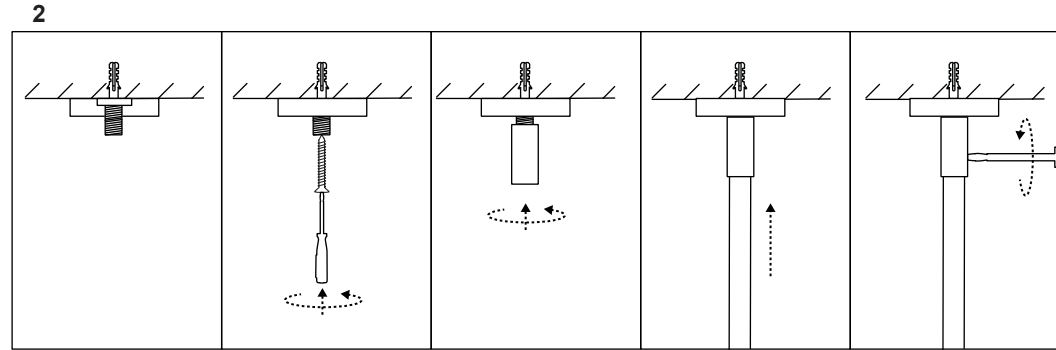

Restaurant & Bar
Product Design Awards
Winner

MINE SPACE

LIGHT SOURCE - FUENTE DE LUZ

E27 MAX 15W LED no incl

TECHNICAL FEATURES - CARACTERÍSTICAS TÉCNICAS

			IP20	100V-240V ~50Hz/60Hz
--	--	--	-------------	-------------------------