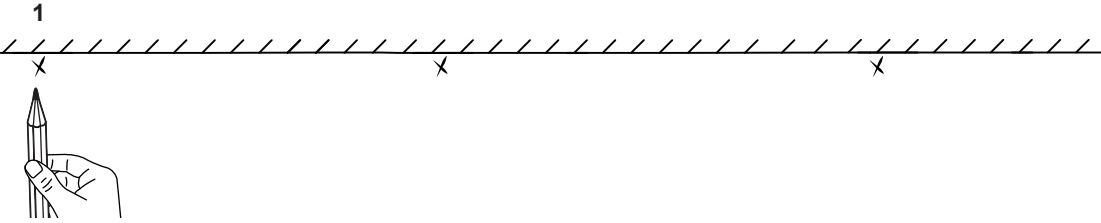

Restaurant & Bar
Product Design Awards
Winner

MINE SPACE

LIGHT SOURCE - FUENTE DE LUZ

E27 MAX 15W LED no incl

TECHNICAL FEATURES - CARACTERÍSTICAS TÉCNICAS

			IP20	100V-240V ~50Hz/60Hz
--	--	--	-------------	-------------------------