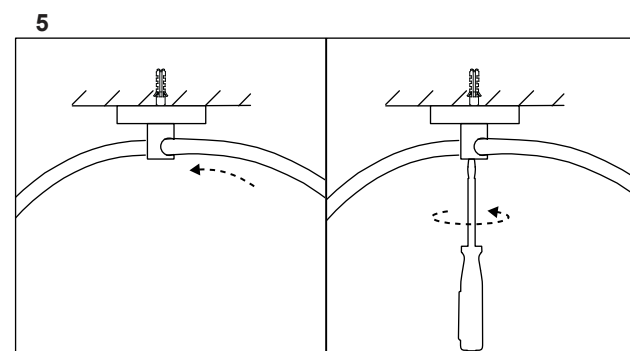

Restaurant & Bar
Product Design Awards
Winner

MINE SPACE

LIGHT SOURCE - FUENTE DE LUZ

E27 MAX 15W LED no incl

TECHNICAL FEATURES - CARACTERÍSTICAS TÉCNICAS

			IP20	100V-240V ~50Hz/60Hz
--	--	--	-------------	-------------------------