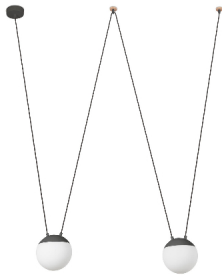

**MINE PC SPACE 2L Colgante gris oscuro by NAHTRANG**  
**Ref. 28210-2L**

Colgante gris oscuro de dos luces diseñado por Nahtrang con estructura de metal y difusor de policarbonato. El material y la luz que fluye a través del difusor aportan calidez y confort a tu hogar. Este colgante de diseño es versátil y personalizable, gracias al accesorio gancho, podrá colocar la luz donde la necesite. Por sus posibilidades es ideal para la iluminación de espacios contract, pero también para iluminar el hogar. Para más información [customize@faro.es](mailto:customize@faro.es)

### Características generales

Fijación	Techo
Clase	II
IP	20
Voltaje	100V-240V
Hercios	50/60Hz
Metros de cable	4000mm
Tensor incluido	No
Potencia	15W

### Material

Cuerpo/Estructura	Aluminio
Difusor	PC

### Acabados

Cuerpo/Estructura	Gris Oscuro
Difusor	Opal