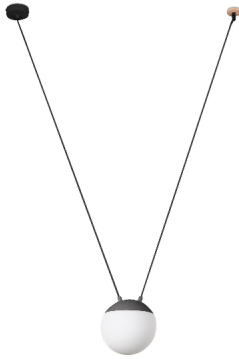

**MINE PC SPACE Colgante gris oscuro 1L by NAHTRANG**  
**Ref. 28210-1L**

Colgante gris oscuro diseñado por Nahtrang con estructura de metal y difusor de policarbonato. El material y la luz que fluye a través del difusor aportan calidez y confort a tu hogar. Este colgante de diseño es versátil y personalizable, gracias al accesorio gancho, podrá colocar la luz donde la necesite. Por sus posibilidades es ideal para la iluminación de espacios contract, pero también para iluminar el hogar. Para más información [customize@faro.es](mailto:customize@faro.es)

### Características generales

Fijación	Techo
Clase	II
IP	20
Voltaje	100V-240V
Hercios	50/60Hz
Metros de cable	2000mm
Tensor incluido	No
Potencia	15W

### Material

Cuerpo/Estructura	Aluminio
Difusor	PC

### Acabados

Cuerpo/Estructura	Gris Oscuro
Difusor	Opal