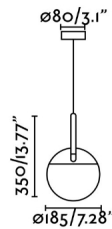

## Caractéristiques générales

Fixation	Plafond
Genre	II
IP	20
Tension	100V-240V
Hertz	50/60Hz
Mètres de câble	4000mm
Tendeur inclus	Non
Puissance	15W