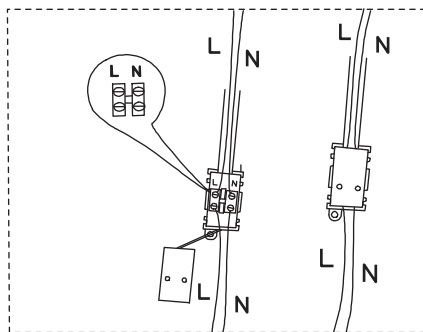

Ref. 24527 white - blanco

Ref. 24528 black+off white  
negro+blanco roto

OFF

LIGHT SOURCE - FUENTE DE LUZ

LED SMD 6W 3000K 1150Lm INCL.

TECHNICAL FEATURES - CARACTERÍSTICAS TÉCNICAS

			100V-240V ~50Hz/60Hz	DRIVER BUILT-IN		
--	--	--	-------------------------	--------------------	--	--