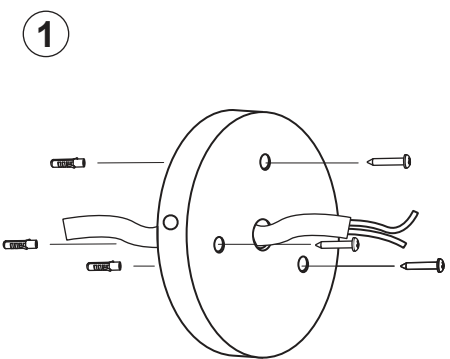

Ref. 24527 white - blanco

Ref. 24528 black+off white  
negro+blanco roto

OFF

LIGHT SOURCE - FUENTE DE LUZ

LED SMD 6W 3000K 1150Lm INCL.

TECHNICAL FEATURES - CARACTERÍSTICAS TÉCNICAS

			100V-240V ~50Hz/60Hz	DRIVER BUILT-IN		
--	--	--	-------------------------	--------------------	--	--