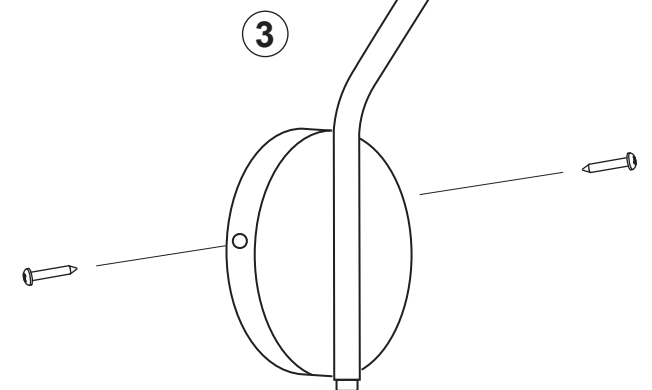

Ref. 24527 white - blanco

Ref. 24528 black+off white  
negro+blanco roto

OFF

LIGHT SOURCE - FUENTE DE LUZ

LED SMD 6W 3000K 1150Lm INCL.

TECHNICAL FEATURES - CARACTERÍSTICAS TÉCNICAS

			100V-240V ~50Hz/60Hz	DRIVER BUILT-IN		
--	--	--	-------------------------	--------------------	--	--