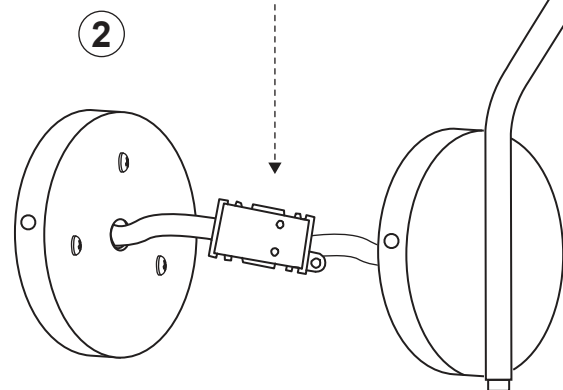

Ref. 24527 white - blanco

Ref. 24528 black+off white  
negro+blanco roto

OFF

LIGHT SOURCE - FUENTE DE LUZ

LED SMD 6W 3000K 1150Lm INCL.

TECHNICAL FEATURES - CARACTERÍSTICAS TÉCNICAS

			100V-240V ~50Hz/60Hz	DRIVER BUILT-IN		
--	--	--	-------------------------	--------------------	--	--