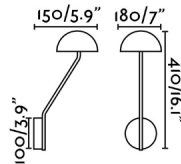

## Características generales

Fijación	Pared
Clase	I
IP	20
Voltaje	220V-240V
Hercios	50/60Hz
Potencia	6W