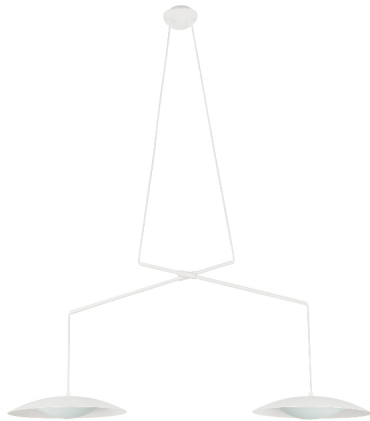

SLIM Lampe suspension double extensible blanche by ALEX & MANEL LLUSCÀ

Ref. 24504

SLIM est une collection de lampes pour éclairer les intérieurs conçue par Alex & Manel Llusçà. Un ensemble minimaliste et moderne caractérisé par de vastes diffuseurs. La suspension double est extensible, de façon à diriger le faisceau de lumière dans n'importe quelle direction et jouer avec la composition des deux diffuseurs.

Caractéristiques générales

Fixation	Plafond
Genre	II
IP	20
Tension	220V-240V
Hertz	50/60Hz
Mètres de câble	1500mm
Tendeur inclus	Non
Puissance	40W
Télescopique	1

Matériel

Corps/Structure	Acier
Diffuseur	Verre

Finitions

Corps/Structure	Blanc Mat
Diffuseur	Opal

Caractéristiques de l'éclairage

Source lumineuse incluse	Oui
Temperature	3000K
LM	1150lm
CRI	>80
Orientation de la lumière	Lumière ambiante
Classification énergétique	F