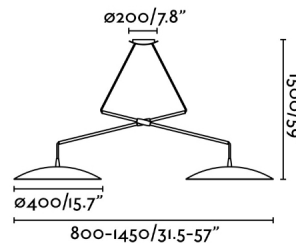

SLIM Lampe suspension double extensible blanche by ALEX & MANEL LLUSCÀ

Ref. 24504

SLIM est une collection de lampes pour éclairer les intérieurs conçue par Alex & Manel Llusçà. Un ensemble minimaliste et moderne caractérisé par de vastes diffuseurs. La suspension double est extensible, de façon à diriger le faisceau de lumière dans n'importe quelle direction et jouer avec la composition des deux diffuseurs.

Caractéristiques générales

Fixation	Plafond
Genre	II
IP	20
Tension	220V-240V
Hertz	50/60Hz
Mètres de câble	1500mm
Tendeur inclus	Non
Puissance	40W
Télescopique	1

Matériel

Corps/Structure	Acier
Diffuseur	Verre