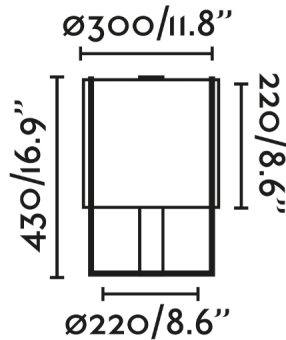

Características generales

Fijación	Sobre mesa
Clase	II
IP	20
Voltaje	100V-240V
Hercios	50/60Hz
Metros de cable	1800mm
Tipo de interruptor	On/Off
Potencia	15W

Material

Cuerpo/Estructura	Acero
Difusor	PC
Pantalla	Textil