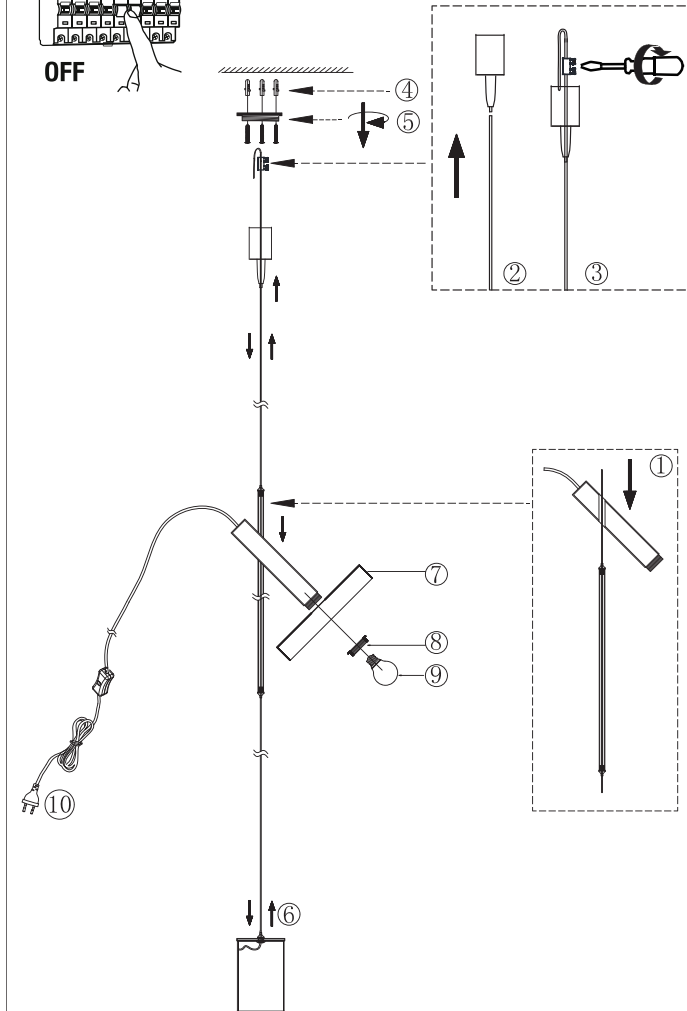

- 20164-95 black+gold
- 20164-96 gold+black

- 20165-95 black+gold
- 20165-96 gold+black

- 20166-95 black+gold
- 20166-96 gold+black

TECHNICAL FEATURES

1 X E27 MAX 15W LED no incl.

				100-240 v~	50/60 Hz												Together we take care of the planet
--	--	--	--	---------------	-------------	--	--	--	--	--	--	--	--	--	--	--	-------------------------------------