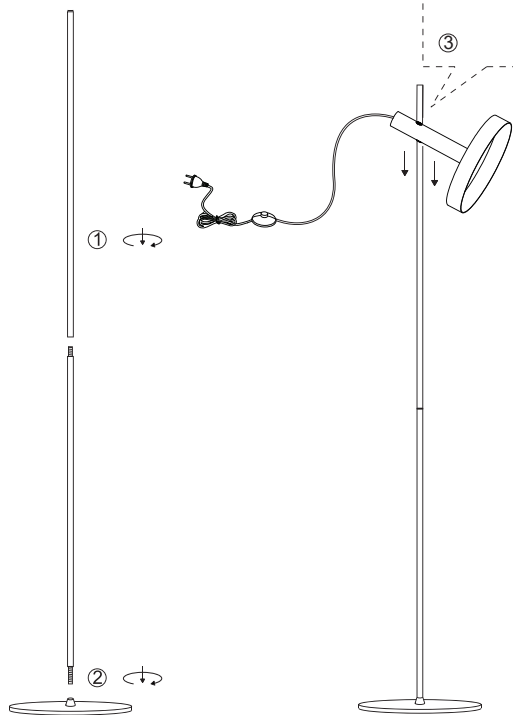

- 20164-95 black+gold
- 20164-96 gold+black

- 20165-95 black+gold
- 20165-96 gold+black

- 20166-95 black+gold
- 20166-96 gold+black

TECHNICAL FEATURES

1 X E27 MAX 15W LED no incl.

				100-240 v~	50/60 Hz												Together we take care of the planet
--	--	--	--	---------------	-------------	--	--	--	--	--	--	--	--	--	--	--	-------------------------------------