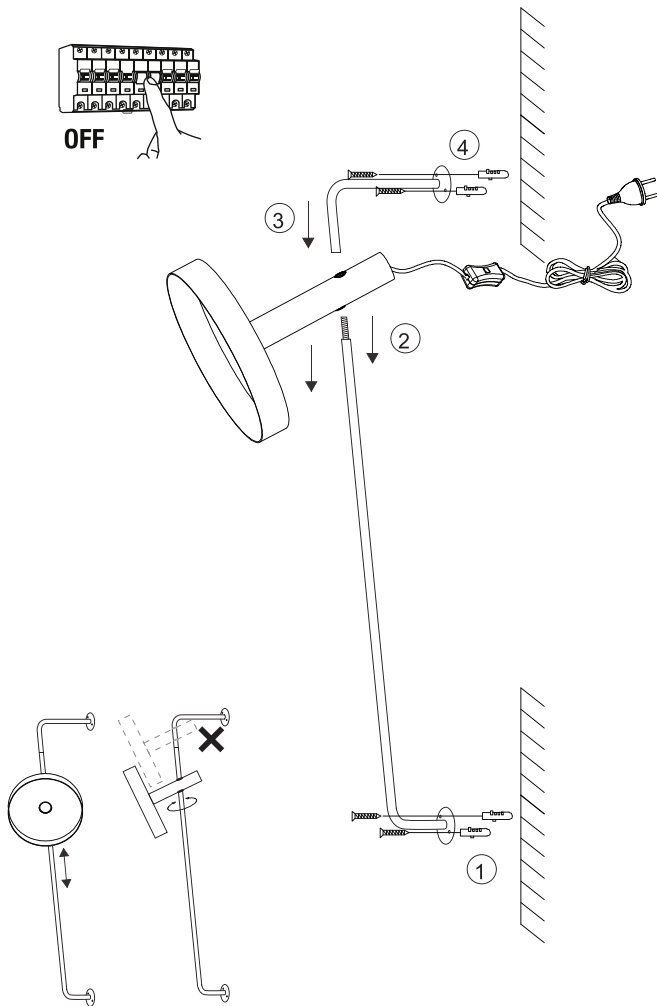

- 20164-95 black+gold
- 20164-96 gold+black

- 20165-95 black+gold
- 20165-96 gold+black

- 20166-95 black+gold
- 20166-96 gold+black

TECHNICAL FEATURES

1 X E27 MAX 15W LED no incl.

				100-240 v~	50/60 Hz												Together we take care of the planet
--	--	--	--	---------------	-------------	--	--	--	--	--	--	--	--	--	--	--	-------------------------------------