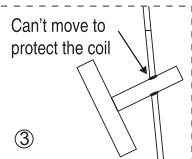

- 20164-95 black+gold
- 20164-96 gold+black

- 20165-95 black+gold
- 20165-96 gold+black

- 20166-95 black+gold
- 20166-96 gold+black

TECHNICAL FEATURES

1 X E27 MAX 15W LED no incl.

				100-240 v~	50/60 Hz												Together we take care of the planet
--	--	--	--	---------------	-------------	--	--	--	--	--	--	--	--	--	--	--	-------------------------------------