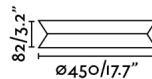

## Características generales

Fijación	Techo, Pared
Clase	II
IP	20
Voltaje	100V-240V
Hercios	50/60Hz
Potencia	24W